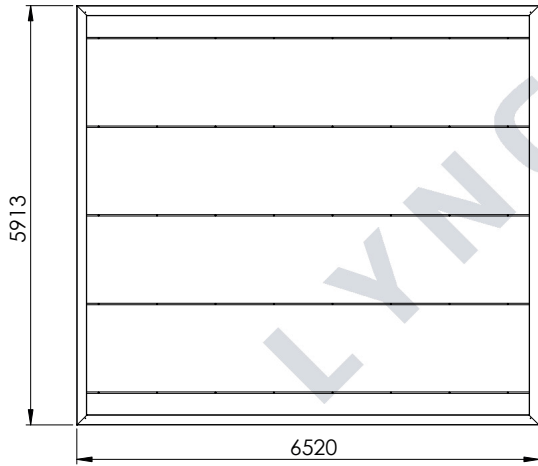

MÅLTEGNINGER KUBIC CARPORT

Har du spørgsmål til måltegningerne?
Giv os et kald på **70 20 61 41** og snak med en af vores rådgivere.

KUBIC 1,0

KUBIC 1,0+

KUBIC 1,5

KUBIC 1,5+

KUBIC 2,0

KUBIC 2,0+

KUBIC 2,5

KUBIC 2,5+