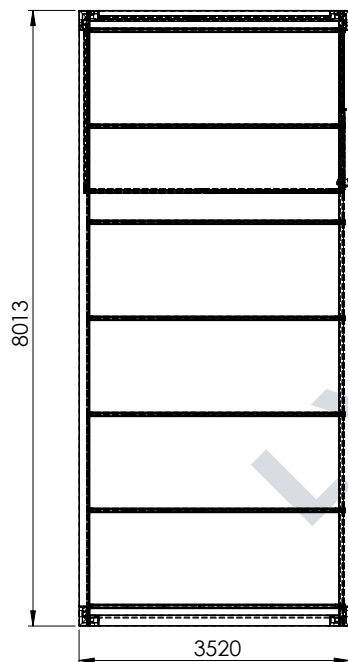

MÅLTEGNINGER KUBIC CARPORT

Har du spørgsmål til måltegningerne?
Giv os et kald på **70 20 61 41** og snak med en af vores rådgivere.

KUBIC 1,0

KUBIC 1,0+

KUBIC 1,5

KUBIC 1,5+

KUBIC 2,0

KUBIC 2,0+

KUBIC 2,5

KUBIC 2,5+