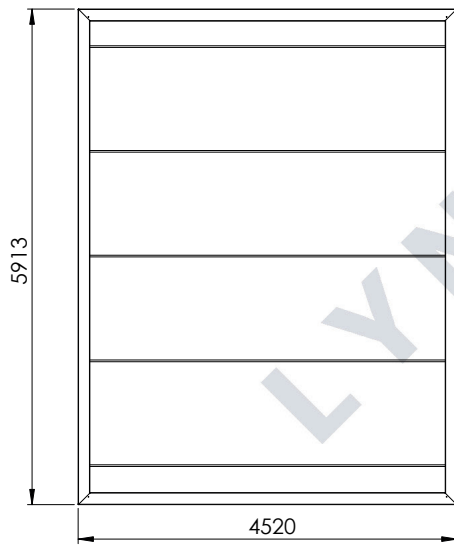

MÅLTEGNINGER KUBIC CARPORT

Har du spørgsmål til måltegningerne?
Giv os et kald på **70 20 61 41** og snak med en af vores rådgivere.

KUBIC 1,0

KUBIC 1,0+

KUBIC 1,5

KUBIC 1,5+

KUBIC 2,0

KUBIC 2,0+

KUBIC 2,5

KUBIC 2,5+