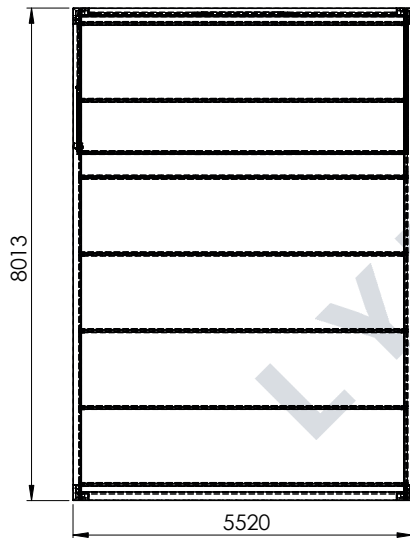

MÅLTEGNINGER KUBIC CARPORT

Har du spørgsmål til måltegningerne?
Giv os et kald på **70 20 61 41** og snak med en af vores rådgivere.

KUBIC 1,0

KUBIC 1,0+

KUBIC 1,5

KUBIC 1,5+

KUBIC 2,0

KUBIC 2,0+

KUBIC 2,5

KUBIC 2,5+