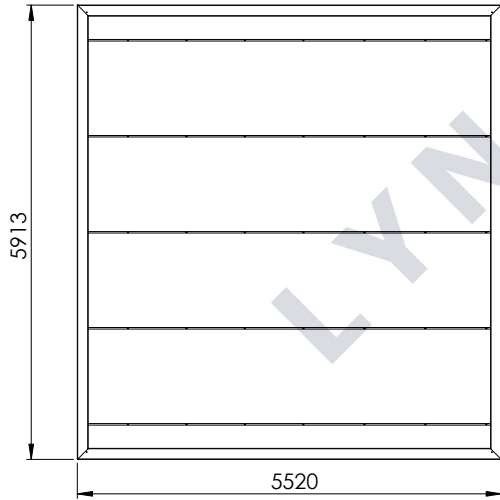

MÅLTEGNINGER KUBIC CARPORT

Har du spørgsmål til måltegningerne?
Giv os et kald på **70 20 61 41** og snak med en af vores rådgivere.

KUBIC 1,0

KUBIC 1,0+

KUBIC 1,5

KUBIC 1,5+

KUBIC 2,0

KUBIC 2,0+

KUBIC 2,5

KUBIC 2,5+