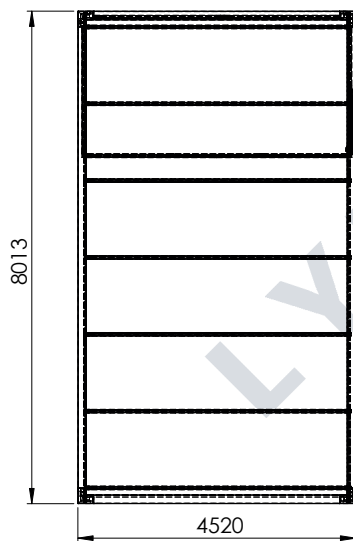

MÅLTEGNINGER KUBIC CARPORT

Har du spørgsmål til måltegningerne?
Giv os et kald på **70 20 61 41** og snak med en af vores rådgivere.

KUBIC 1,0

KUBIC 1,0+

KUBIC 1,5

KUBIC 1,5+

KUBIC 2,0

KUBIC 2,0+

KUBIC 2,5

KUBIC 2,5+